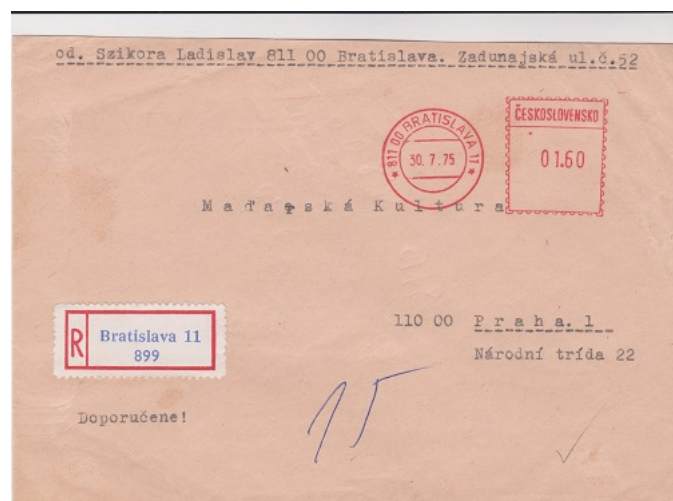

VARIANTY výplatních otisků čs. pošt 1946 - 1992

Dalšími variantami v tomto období byly otisky Postalía s denními razítky, kde byly **dvě rozlišovací znaménky v dolním mezikruží**. Byly odlišné od ostatních znamének, které jsem již v minulých pokračováních popsal, a to počtem znamének (buď křížků anebo hvězdiček). Obvykle byla jedna a tři znaménka, řada denních razítek byla bez jakéhokoli znaménka.

811 00 BRATISLAVA 11

- 7/75 -

dvě hvězdičky přímo před a za názvem pošty

743 00 BÍLOVEC 1

- 3/82 -

dva křížky v dolním mezikruží - vzdálené od názvu pošty