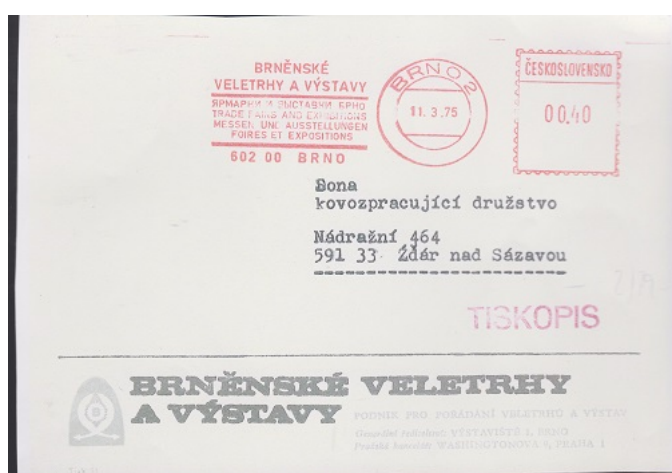

Veletrh Brno 1975

V tomto roce se vyplácely zásilky Brněnských veletrhů a výstav Brno třemi výplatními otisky různých strojů (Francotyp a Postalia).

Postalia

Otisk ze dne 11. 3. 1975 (nové označení s PSČ)

Francotyp

FR 8 - 0 - 4m

Otisk s datem 25. 9. 1975 (nové označení s PSČ)

Postalia

Otisk s datem 11. 11. 1975 (staré označení bez PSČ)

Ve sbírce též otisk s datem 2. 1. 1975.