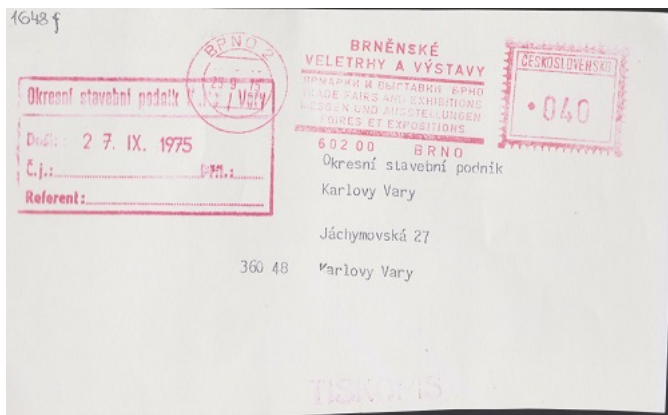

Veletrh Brno 1975

V tomto roce se vyplácely zásilky Brněnských veletrhů a výstav Brno třemi výplatními otisky různých strojů (Francotyp a Postalia).

Postalia

Otisk ze dne 11. 3. 1975 (nové označení s PSČ)

Francotyp

FR 8 - 0 - 4m

Otisk s datem 25. 9. 1975 (nové označení s PSČ)

Postalia

Otisk s datem 11. 11. 1975 (staré označení bez PSČ)

Ve sbírce též otisk s datem 2. 1. 1975.