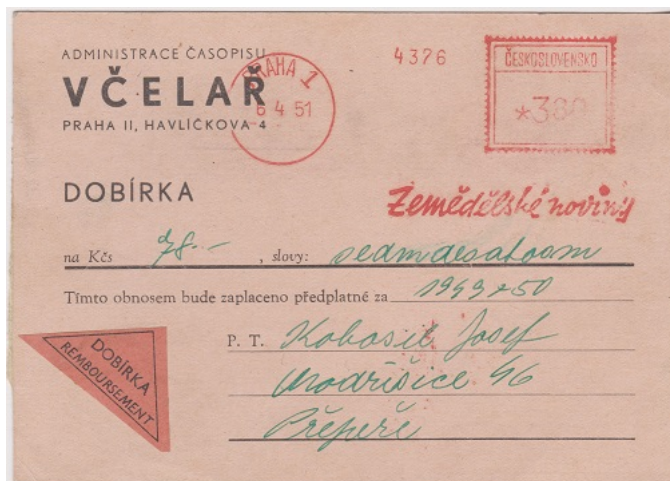

PRAHA 1

Spořitelna a záložna v Praze

FR 6h - 4m - 1k