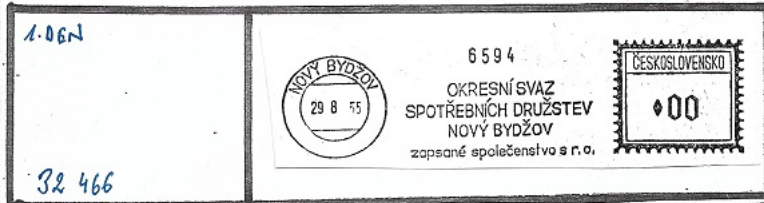

1.062
32 466

644

Otisk Jednoty, LSD v Novém Bydžově najdete v předchozím příspěvku "Několik podob" sku(hned na první ilustraci, který zveřejňuji ve stejnou dobu jako tento příspěvek..