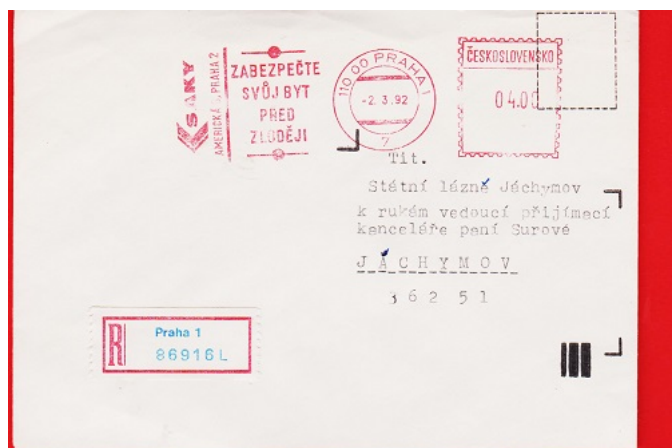

Stroj poštovní, zadavatel komerční firma.

POSTALIA

Použit stroj č. 7 pošty PRAHA 1.

Otisk s datem 2. 3. 92

Zadavatel : firma SAKY Praha 2, autoři neznámí, doba použití neznámá.

Situace umožnila i provoz výplatních strojů v majetku uživatelů s tím, že po cshválení orgány pošty dohlédací poštou bude pošta PRAHA 1 a stroj bude umístěn v prostorách dotyčných subjektů. O těchto případech v příštích pokračován.-