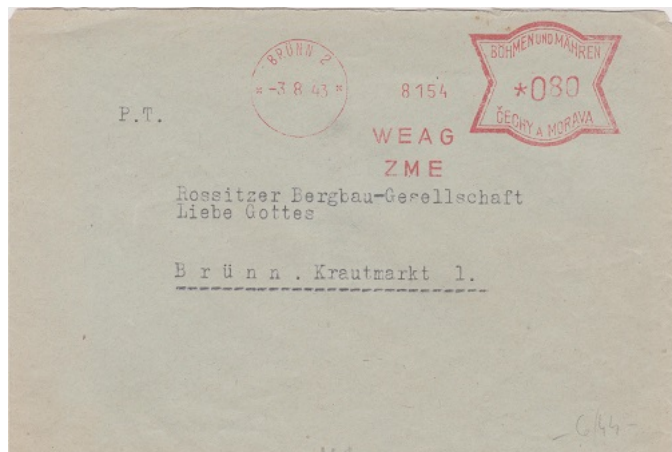

Výše uvedený přehled doplňuji listem ze soukromého osobního Katalogu sběratele Pavla Kořátka (PK) dalšími obrázky a detaily o otiscích. reprodukuji s laskavým svolením PK. Číslování se liší od ostatních Katalogů jiných autorů.