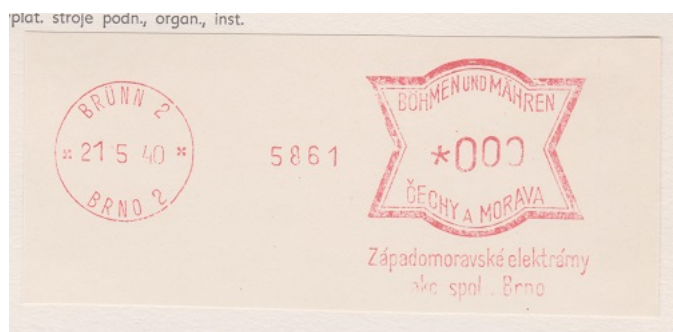

úředně zaznamenaný výplatní otisk s datem 21. 5. 1940

tento otisk zachycen s datem 29. 10. 1940

OTISK s novým označením (iniciály WEAG/ZME)

ČTVRTÝ OTISK

druhý definitivní protektorátní výplatní otisk, úplný poněmčený vzor, otisk 1. dne 10. 12. 1940