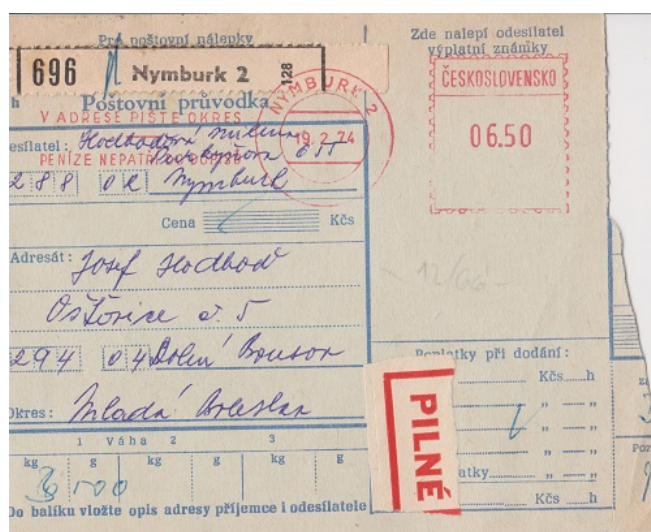

Velmi sporadicky se v období 1946 - 1992 využívaly poštovní výplatní stroje k poštovní osvětě - ke služebně - propagačním sdělením či označením pro širokou veřejnost.

Pošta NYMBURK 2 byla v tomto ohledu více než vzorná. Během tohoto období využila propagačního prostoru ve výplatním otisku a propagovala poštovní sdělení pro uživatele poštovních služeb. Bylo to celkem dvakrát.

Otisk ze dne 4. 4. 1970

"V ADRESE PIŠTE OKRES/PENÍZE NEPATŘÍ DO DOPISŮ"

Výplatní otisky strojů Postalia s tímto sdělením vyplácely zásilky v období: - 4/70 - 12/72 - .

Plošné využití - na listovních zásilkách i na poštovních poukázkách.

Otisk s datem 7. 2. 1979

"V adrese/pište PSČ/Peníze nepatří /do dopisů".

Časové rozmezí. - 2/79 - 9/79 -