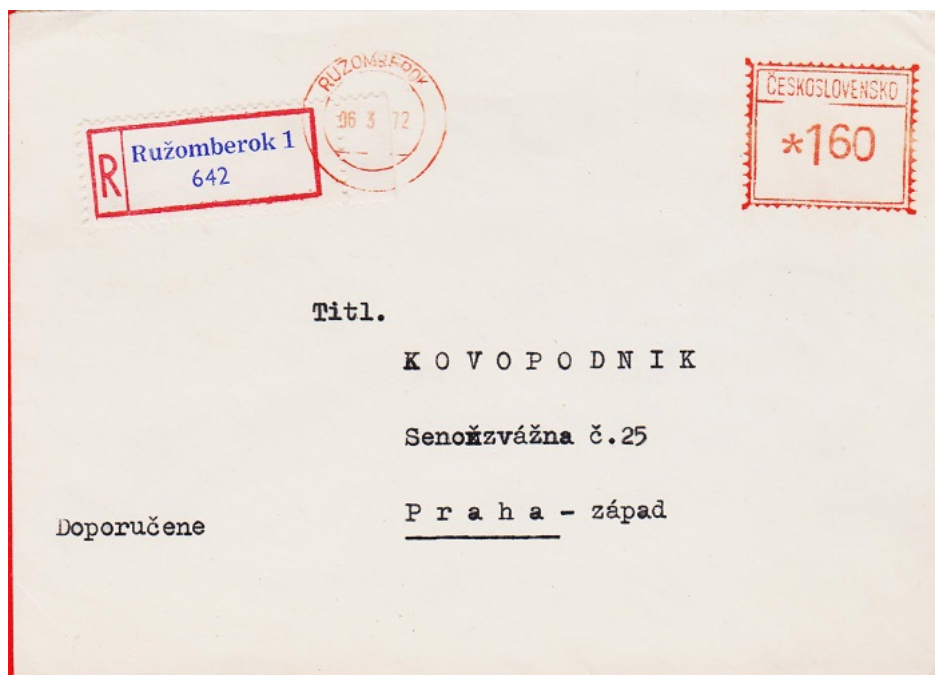

Pošta RUŽOMBEROK 1

měla přidělen jako svůj první výplatní stroj FRANCO TYP, s otiskem FR 8 - 4m (ov) - 2km.

Všechny zobrazené otisky jsou několikanásobně zvětšeny pro lepší čitelnost údajů na nich.

První otisk mé sbírky nese datum 9. 2. 67.

Název pošty se na obálce skvěl v plné kráse. Horší to bylo s můstký, Horní už je neznatelný, dolní slabě znatelný. Fyzické zastarání začíná být znát.

Otisk s datem 6. 3. 72

Údaj "1" (číslo pošty) již v otisku není. Zbyl prostý název RUŽOMBEROK. Poslední tři písmena již mají znaky poškození a postupného mizení.