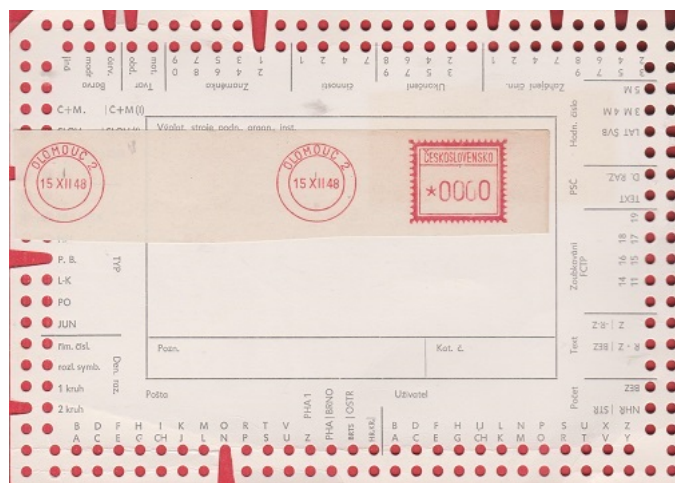

OLOMOUC 2

Balíkový poštovní výplatní stroj

Prvním výplatním strojem, který byl přiřazen poště OLOMOUC 2 byl balíkový výplatní stroj FFRANCOTYP (otisk sběratelsky FR - BAL - 5m - 2k, bez můstků). Původně byl určen pro vyplácená balíkových průvodek a byl umístěn na balíkové přepířce, časem vyplácel i listovní zásilky.

Stroj byl modelem C, výrobní číslo 37918.

Otisk 1. dne 15, XII. 1948 (R)

Postupně byl rekonstruován (např. změna denního razítka a datových číslic, změna výplatních číslic apod.).

Z poštovního provozu:

Otisk ze dne 27. VI. 53

Otisk sběratelsky: FR - BAL - 4m (ov) - 2k, bez můstků

(po první rekonstrukci - nyní čtyřmístná výplatní hodnota). Na listovní zásilce.