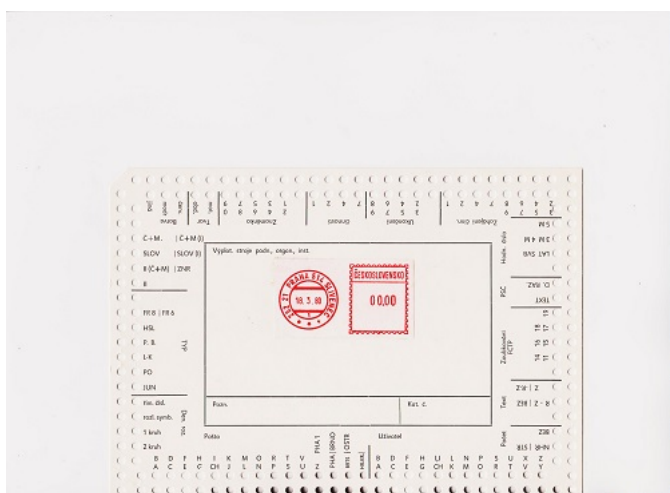

1980

I další pražské pošty se dočkaly přepážkových výplatních strojů v tomto roce. Dle poštovních archivů jimi byly kromě dalších tyto pošty. Byly to všechny stejné modely strojů Postalia, které se vyznačovaly silnými můstky a třemi hvězdičkami v dolním mezikruží.

Rozlišovací číslice "1", silné můstky, tři hvězdičky

100 05 PRAHA 105

Otisk 1. dne 18. 3. 1980

Silné můstky, čárky za číslicemi data, rozlišovací číslice "2", tři hvězdičky v dolním mezikruží.

252 21 PRAHA 514 SLIVENEC

Otisk 1. dne 18. 3. 1980

Silné můstky, rozlišovací číslice "1", tři hvězdičky v dolním mezikruží.

Zajímavost tohoto otisku: PSČ (mimo pražskou řadu). Neobvyklé.