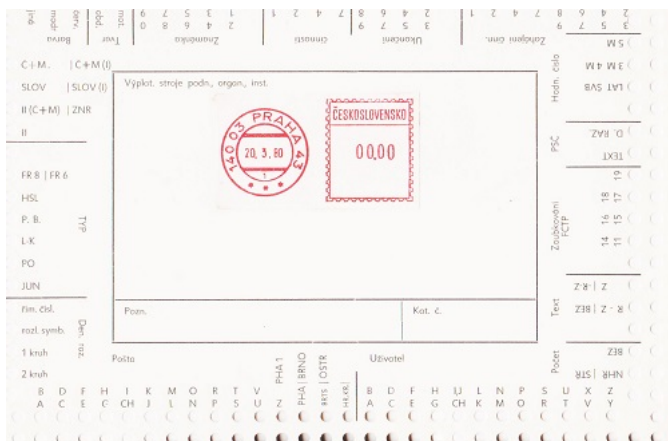

140 03 PRAHA 43

Otisk 1. dne 20, 3, 80

Čárky za číslicemi, rozlišovací číslice "1", tři malé hvězdičky v dolním mezikruží, silné můstky