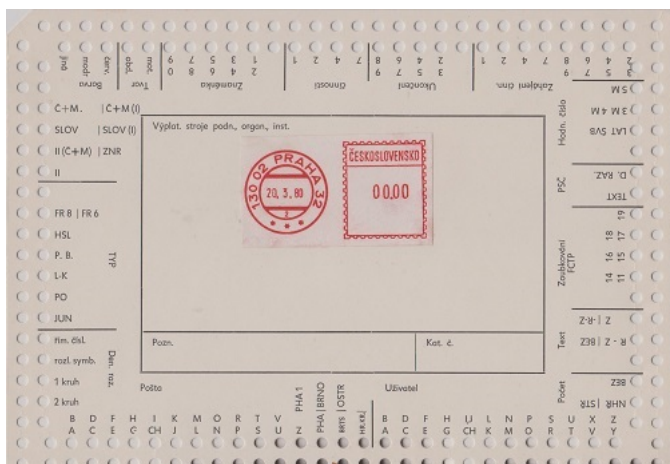

1980

V roce 1980 byly přepážky pražských pošt obohaceny o několik desítek výplatních strojů Postalia (tzv. žehliček).

Archivy dokládají tyto otisky:

170 00 PRAHA 7

Otisk 1. dne 18, 3, 80.

Rozlišovací číslice "3", zajímavost otisku: místo teček za číslicemi data, se objevily čárky. Jedny z prvních silných můstků. V dolním mezikruží tři malé hvězdičky.,

12 3 00 PRAHA 23

Otisk 1. dne 18. 3. 80

Rozlišovací číslice "1", silné můstky, zajímavost: větší mezera mezi číslicemi PSČ "2" a "3", dolní mezikruží tři hvězdičky

130 02 PRAHA 32

Otisk 1. dne 29, 3, 80

Rozlišovací číslice "2", v dolním mezikruží tři hvězdičky, čárky za číslicemi data