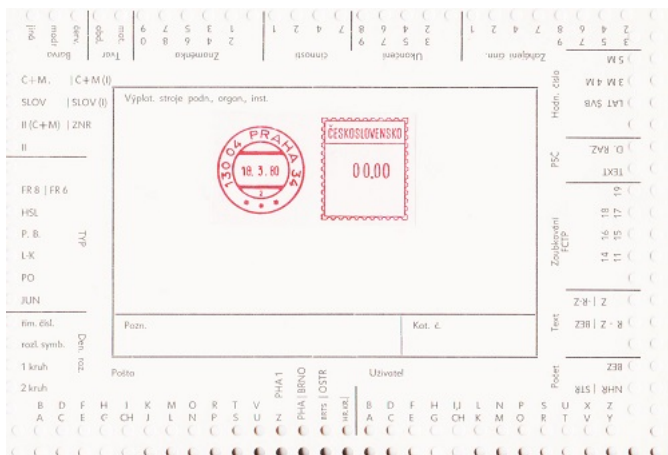

140 03 PRAHA 43

Otisk 1. dne 20, 3, 80

Čárky za číslicemi, rozlišovací číslice "1", tři malé hvězdičky v dolním mezikruží, silné můstky

pokračuje