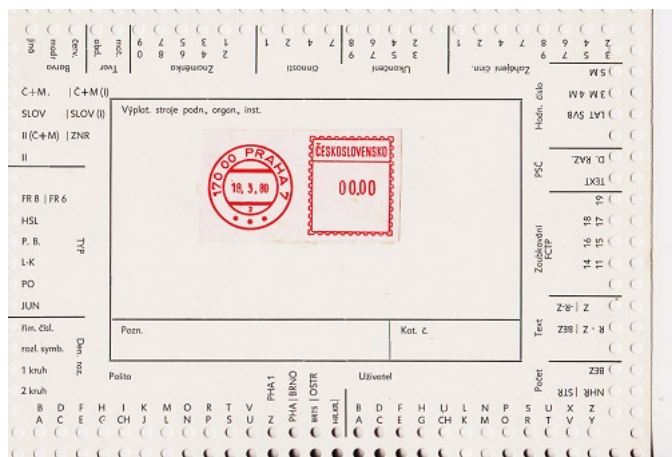

1980

V roce 1980 byly přepážky pražských pošt obohaceny o několik desítek výplatních strojů Postalia (tzv. žehliček).

Archivy dokládají tyto otisky:

170 00 PRAHA 7

Otisk 1. dne 18, 3, 80.

Rozlišovací číslice "3", zajímavost otisku: místo teček za číslicemi data, se objevily čárky. Jedny z prvních silných můstků. V dolním mezikruží tři malé hvězdičky.,

12 3 00 PRAHA 23

Otisk 1. dne 18. 3. 80

Rozlišovací číslice "1", silné můstky, zajímavost: větší mezera mezi číslicemi PSČ "2" a "3", dolní mezikruží tři hvězdičky

130 02 PRAHA 32

Otisk 1. dne 29, 3, 80

Rozlišovací číslice "2", v dolním mezikruží tři hvězdičky, čárky za číslicemi data