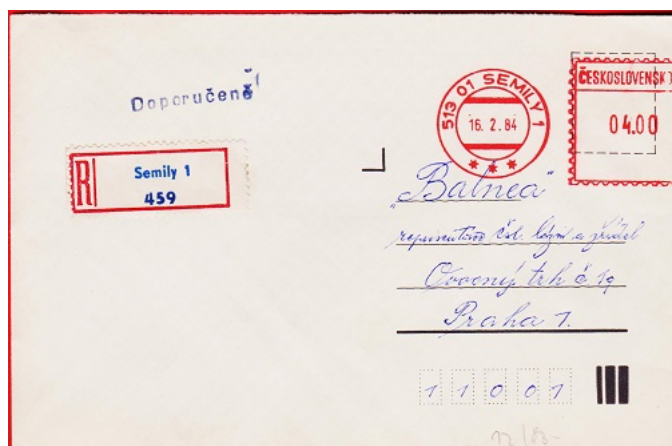

513 01 SEMILY 1

PO

Vloženo PSČ do denního razítka. Silné můstky, vysoké a štíhlé číslice data, tři hvězdičky v dolním mezikruží.

- 2/84 - 6/90 -

SENEC

PO

V období 12/69 nedotiskuje desetinná tečka, vysoké ašššíhlé číslice, tři křížky v dolním mezikruží.