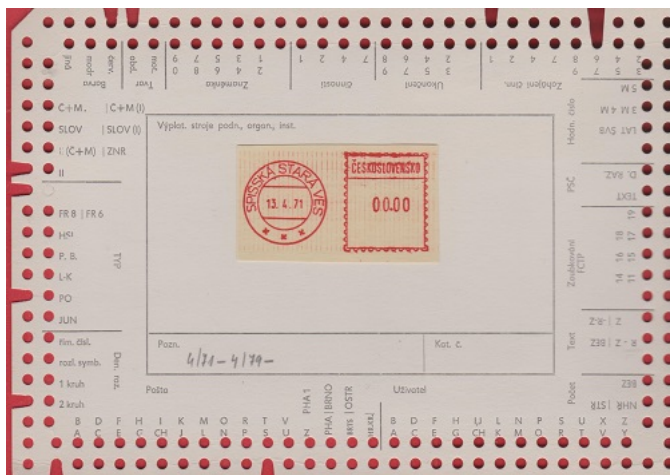

Otisk poštou prošlý ze dne 12. 5. 78