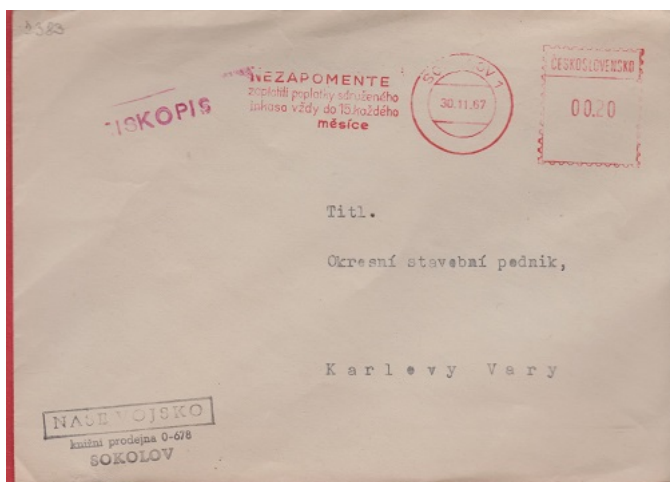

356 01 SOKOLOV 1

PO

Silné můstky, tři větší hvězdičky, robustní velké číslice data nové generace.

- 3/87 - 1/88 -