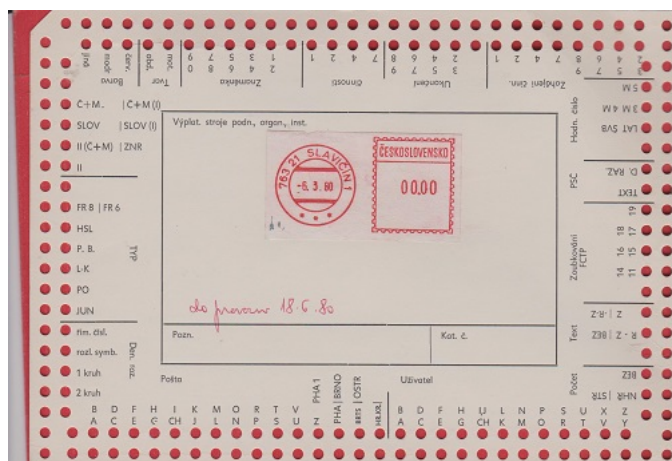

Otisk poštou prošlý ze dne 16. 2. 81