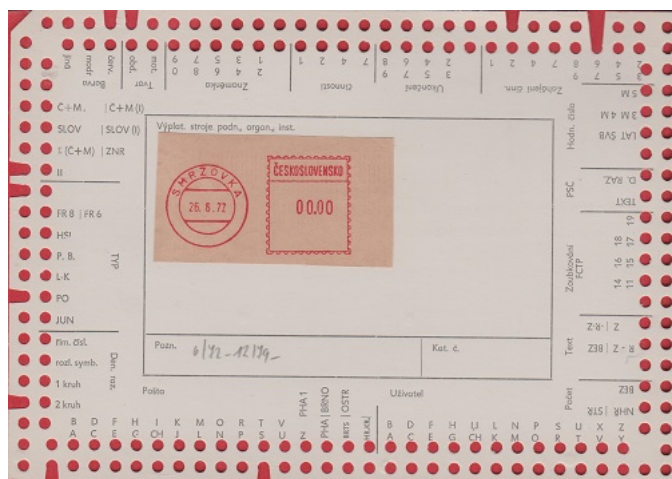

PO

- 4/77 -

SMRŽOVKA

PO

Otisk 1. dne 26. 6. 72 (R) - 1/90 -

Vysoké a štíhlé číslice data

SNINA 1

PO