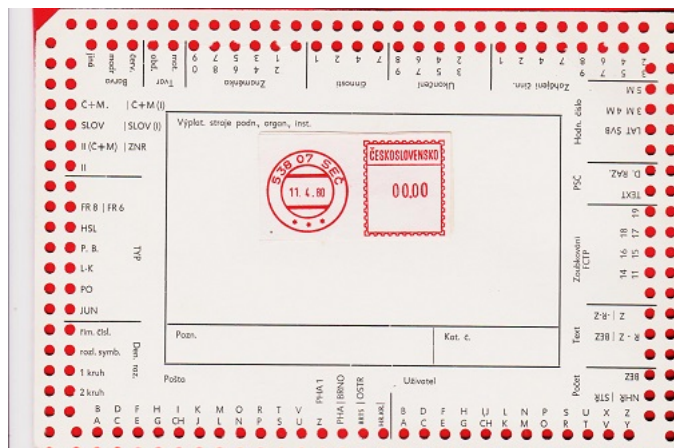

Silné mŕstky, nové denné razítko, křížek v dolním mezikruží. Název pošty obsahuje symbol "1".

- 11/81 -

285 06 SÁZAVA

PO

Tři velké křížky v dolním mezikruží, vysoké a štíhlé číslice data.

- 4/79 - 6/86 -

538 07 SEČ

PO

Silné můstky, vysoké a štíhlé číslice, tři malé hvězdičky v dolním mezikruží.

Otisk 1. dne 11. 4. 80 (R) - 7/81 -

538 07 SEČ 1

PO

Odišné denní razítko oproti předchozímu: poznatelně slabší můstky, , doplněno číslo "1" k názvu pošty, v dolním mezikruží jeden křížek.