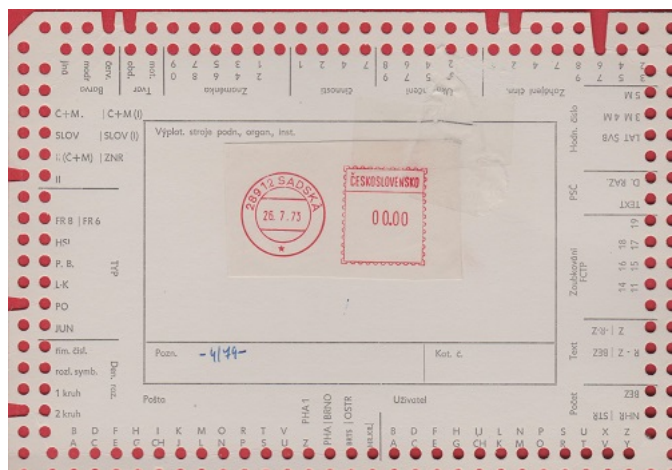

289 12 SADSKÁ 1

PO

Silné mŕstky, nové denné razítko, křížek v dolním mezikruží. Název pošty obsahuje symbol "1".