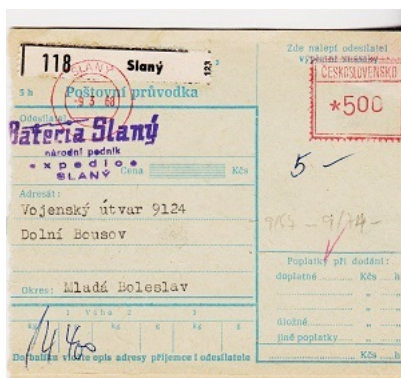

SLANÝ

FTP

FR8 - 4m (ov) - 2km

- 3/68 - 4/77 -