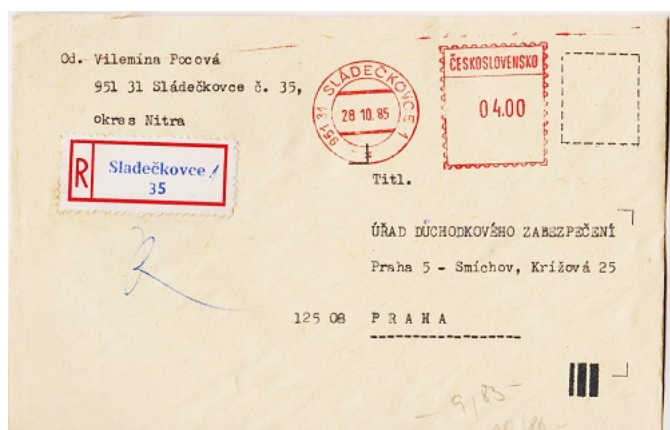

951 31 SLÁDEČKOVCE 1

PO

V dolním mezikruží křížek, silné můstky, vysoké a štíhlé číslice. Číslice vročení při tisku deformovány.

- 10/85 -