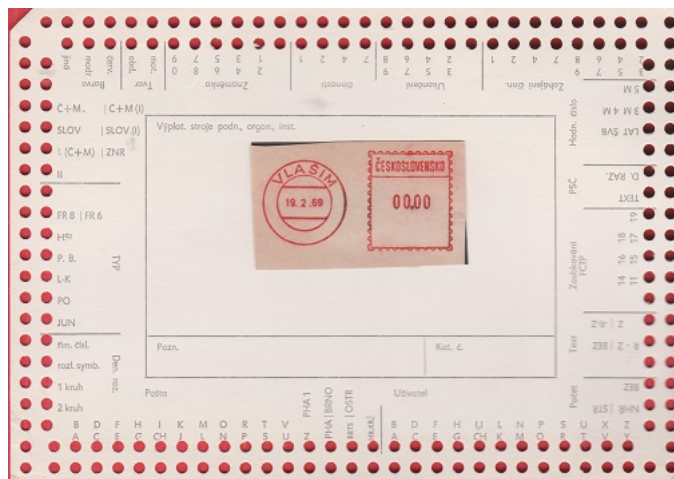

V (pokr.)

749 01 VÍTKOV 1

PO

Vysoké číslice data, hvězdička.

Bez reprodukce (nekvalitní otisk).

- 12/75 - 8/77 -

VLAŠIM

PO

Otisk 1. dne 19. 2. 69 (R) - 12/73 -

Nízké číslice.

258 01 VLAŠIM

PO

PSČ. Nízké číslice. Hvězdička velká.

- 5/79 - 5/80 -

VODŇANY

PO

Postalia číslo 64965, motor 19947

Otisk 1. dne 21. 11. 69 (R) - 8/79 -

389 01 VODŇANY

PO

Nízké číslice. Silné můstky. PSČ. Křížek.

- 2/82 -

Příležitostné otisky Vodňany.

V jeden den (26. 10. 86) byly do výplatního stroje Postalia vloženy a provozovány dvě označení příležitostného charakteru ke Krajské filatelistické výstavě Vodňany 1986 a k dalším výročím. Jeden ze štočků byl použit na pražské poště