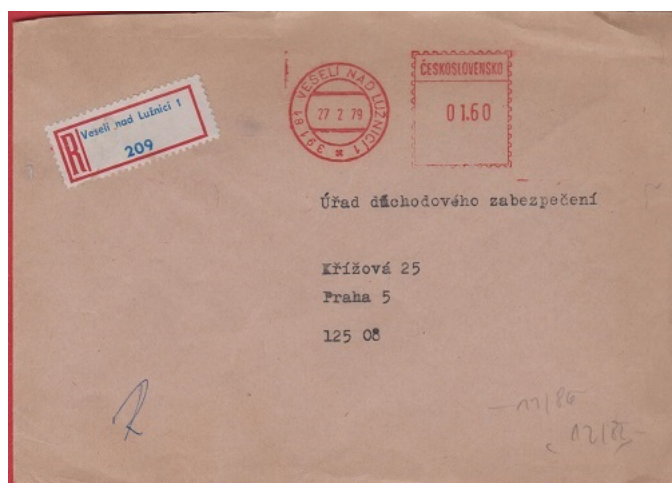

### 391 81 VESELÍ NAD LUŽNICÍ 1

PO

Křížek.

Změna denního razítka (zaneseno PSČ). Vysoké číslice data. Silné můstky.

- 2/79 -