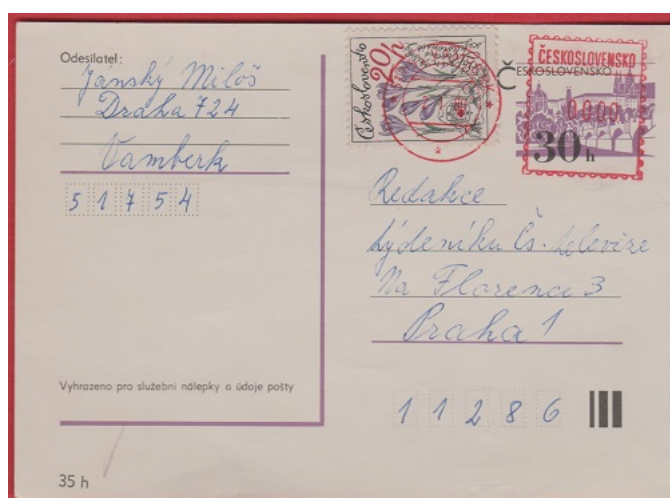

517 54 VAMBERK

PO

Vysoké číslice. Tři rozložené hvězdičky v mezikruží.

- 12/73 - 1/80 -