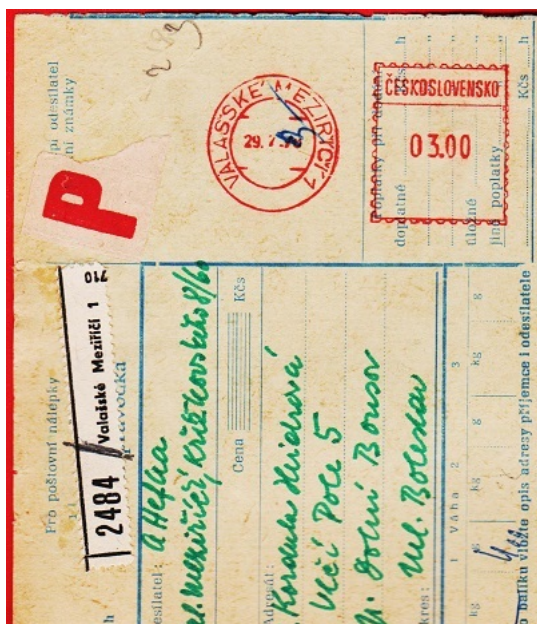

VALAŠSKÉ KLOBOUKY

PO

Nízké číslice.

- 12/75 - 3/79 -

VALAŠSKÉ MEZÍŘÍČÍ 1

PO

Nízke číslice. Mizící můstky v denním razítku.

- 11/75 - 7/78 -