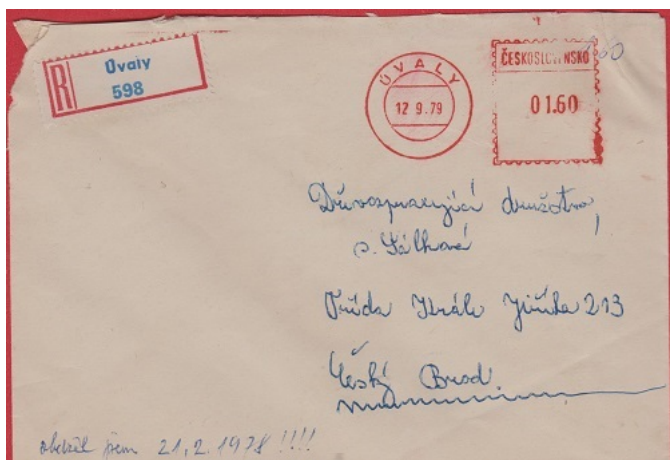

ÚVALY

PO

- 11/72 - 5/79 -