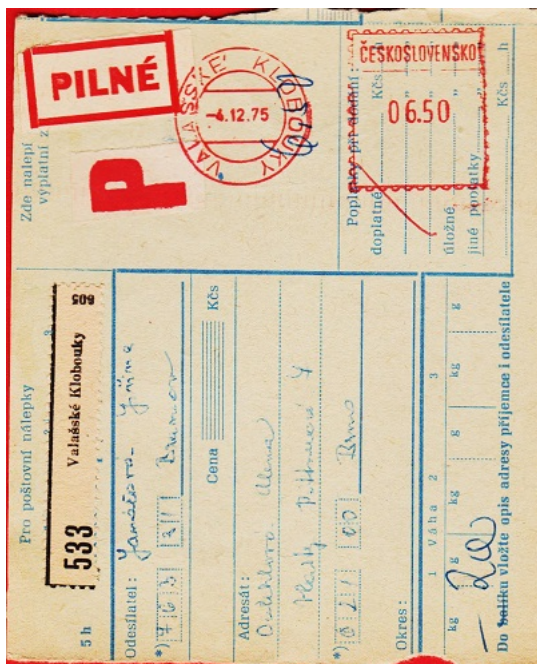

VALAŠSKÉ KLOBOUKY

PO

Nízké číslice.

- 12/75 - 3/79 -

VALAŠSKÉ MEZÍŘÍČÍ 1

PO

Nízke číslice. Mizící můstky v denním razítku.

- 11/75 - 7/78 -