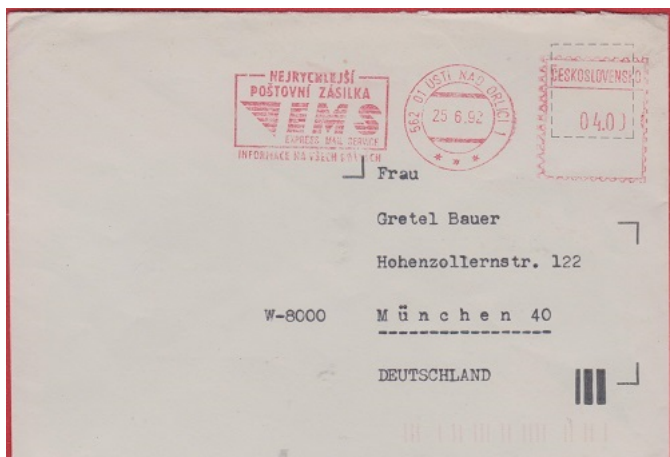

ÚVALY

PO

- 11/72 - 5/79 -

V

976 46 VALASKÁ

PO