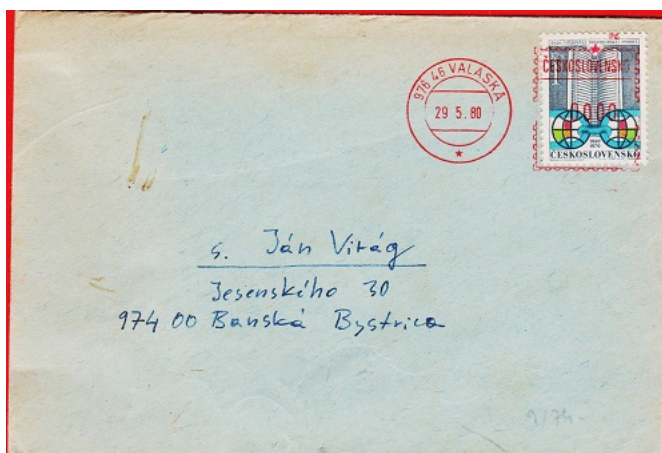

VALAŠSKÉ KLOBOUKY

PO

Nízké číslice.

- 12/75 - 3/79 -

VALAŠSKÉ MEZÍŘÍČÍ 1

PO

Nízke číslice. Mizící můstky v denním razítku.

- 11/75 - 7/78 -