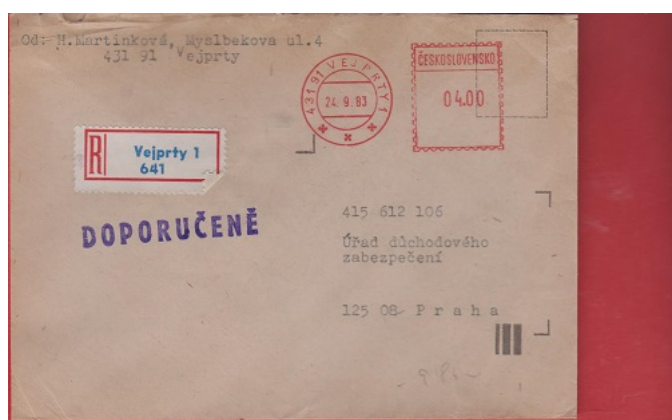

431 91 VEJPRTY 1

PO

Vysoké číslice. Tři křížky.

- 9/83 -