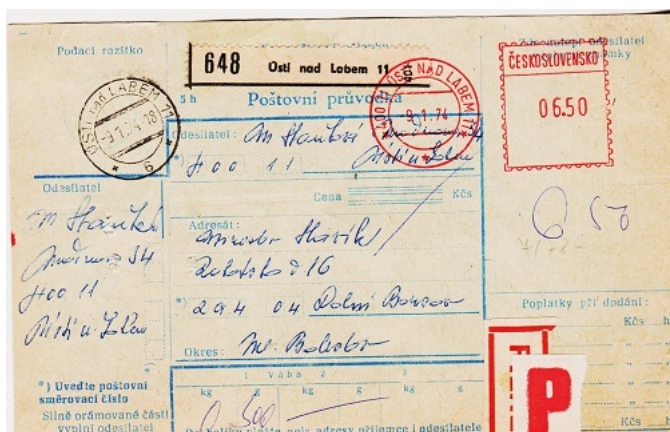

400 12 ÚSTÍ NAD LABEM 12

FTP

FR 8 - 4m (ov) - 2km

Slné můstky, křížek.